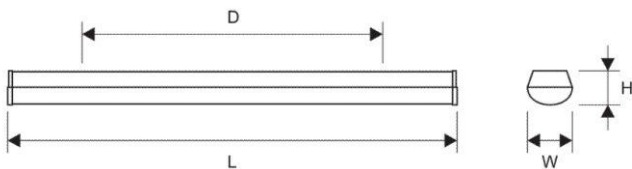

Fișe tehnice - Continuare

Eficiență sistem (lm/W)	135
Putere (W)	50
Culoare lumină	neutral white
Temperatura culorii (K)	4000
Indice redare culoare	≥80
Lumeni (lm)	7150
Durată de viață	60.000h / L80 / B10
Dimabil	DALI da
Clasă de protecție	I
Grad de protecție	IP44
Rezistența la șoc	IK05
Surse de lumină incluse	da
Numbers of luminars per MCB B10	13
Numbers of luminars per MCB B16	24

Desen dimensional: PRIMOLUX LED 1235 51W 5900lm/840 opal DALI IP44 white

Tabel articole

Descriere	Cod comandă
PRIMOLUX LED 1235 51W 5900lm/840 opal DALI IP44 white	LIG9100041
Accesorii opționale	
Dimmer încadrat pentru drivere Dali Pentru controlul Push Butoanelor	EHDALIDIM